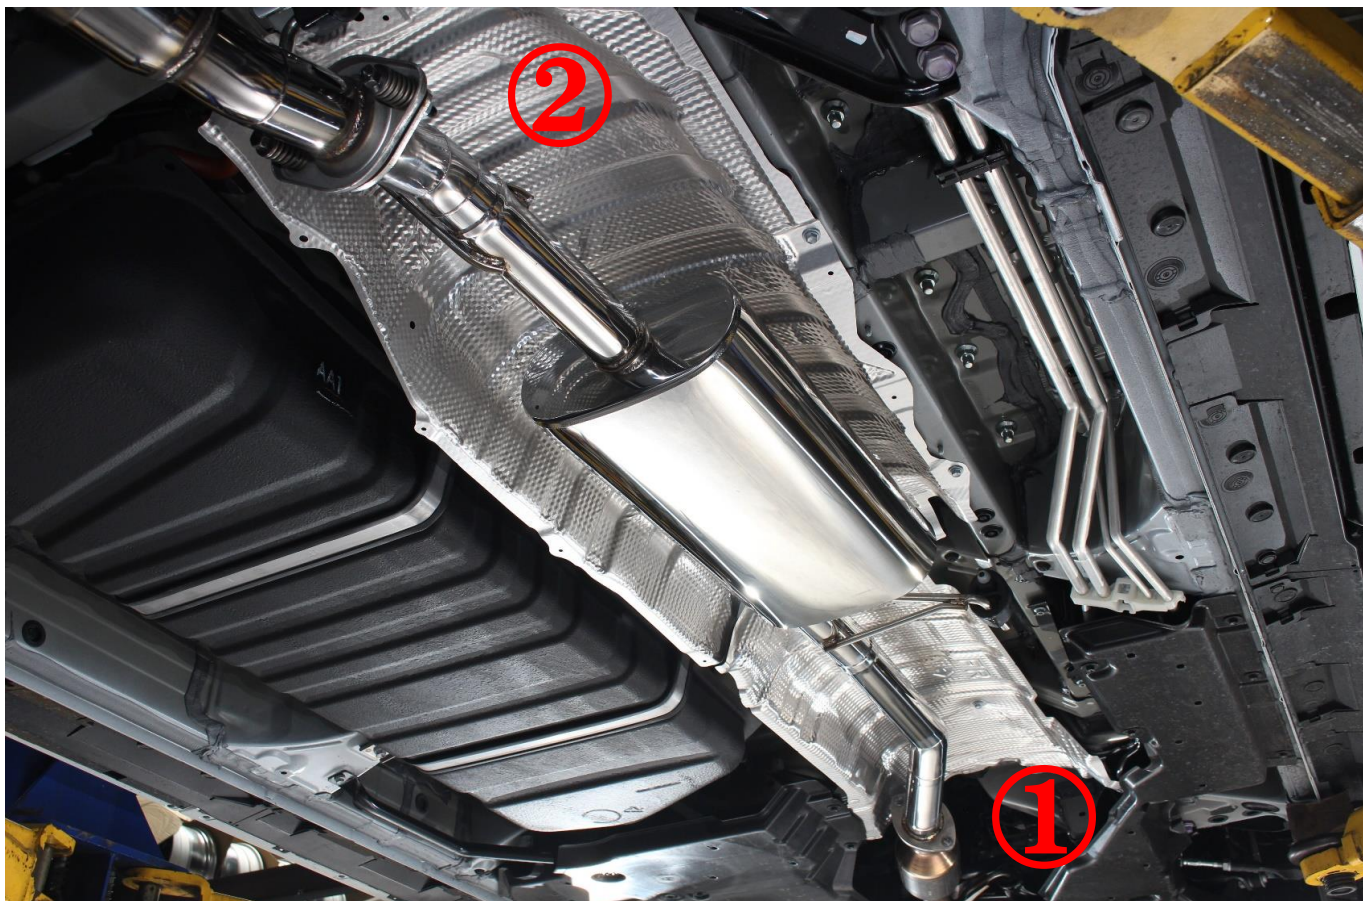

Sense Brand

ステルスKITセンターパイプ取り扱い書

3BA-AGH40Wアルファード

令和5年6月～

付属品／ナット×2、スペーサー×1、リングガスケット×1

①付属のリングガスケットを使用。ボルトは純正品を流用。

②スペーサーを入れ、純正球面ガスケットをセット。付属のナットを使用し純正ボルト&スプリングで締め付けます。

※取り付けは2人以上で行い、締め付け、フック、排気漏れ、干渉がないかのご確認をお願いいたします。