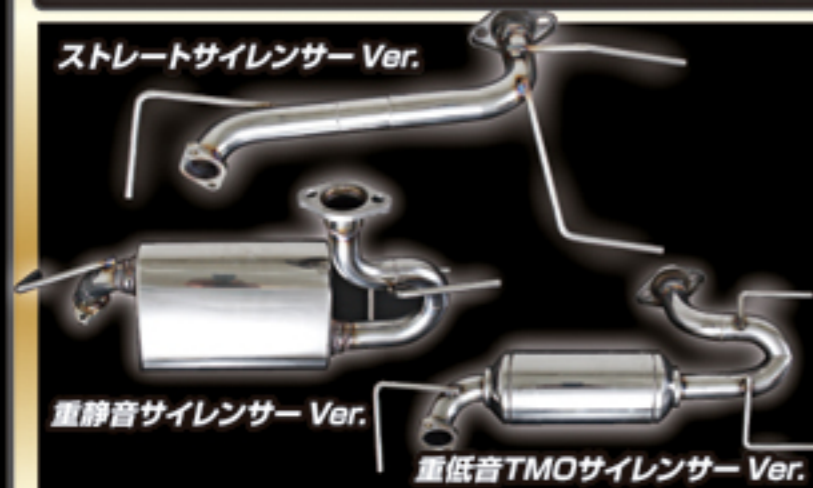

**for
S660**

テールエンド **3** × **3** メインパイプ

セミオーダーバリエーション

テールエンド3種類 × メインパイプ3種類 = 計9通りの組み合わせであなただけのマフラーを...

ストレートサイレンサー Ver.

重静音サイレンサー Ver.

重低音TMOサイレンサー Ver.

Revolver 90φ デュアル

※切り文字は
1ヶ所¥6,000(税抜)となります。

Zoro 90φ デュアル

Crewza 90φ デュアル

ストレートサイレンサー Ver.

¥88,000 (税抜)

¥73,000 (税抜)

¥73,000 (税抜)

重静音